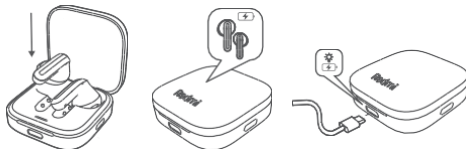

Töltés

A termék csomagolása nem tartalmaz töltőkábelt!