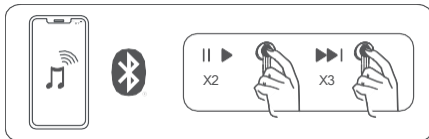

Megjegyzés: A tok fedelének első kinyitásával automatikusan aktiválja a párosítási módot.

A napi használat során a töltőtok fedelének kinyitásával automatikusan újra csatlakoztatja a fülhallgatót az utoljára párosított Bluetooth-eszközhöz. (A Bluetooth-eszköznek a fülhallgató csatlakozási tartományán belül kell lennie.)

## A funkciók áttekintése

---

Dupla koppintás:

Hívás: Válasz/hívás bontása Zene: Lejátszás/szünet

Tripla koppintás:

Hívás: Elutasítás

Zene: Következő zeneszám

Megjegyzés:

A kézmozdulattal végezhető műveletek a Xiaomi Earbuds alkalmazáson keresztül testre szabhatók.