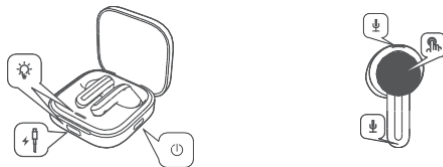

A termék áttekintése

Használat előtt olvassa el figyelmesen ezt az útmutatót, és őrizze meg későbbi használatra.